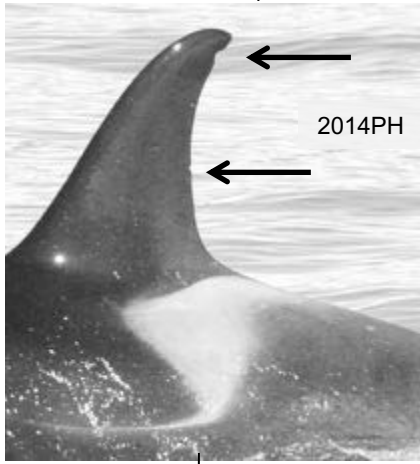

Missing 2017-2021
Presumed dead

AB POD

AB26 matriline

AB 26 (1977)
Molly Lou

AB 50 (1996) *Fleming*

AB 59 (2002) *Stowel*

AB 81 (2015)

AB 65 (2008) *Isleib*